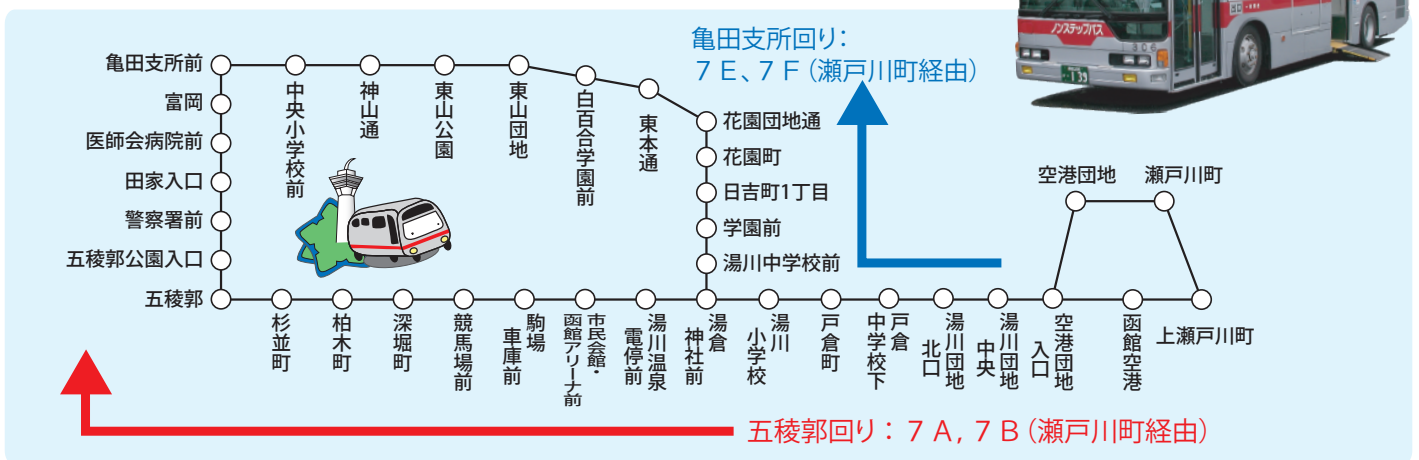

函館空港→花園町→亀田支所前→五稜郭→市民会館・函館アリーナ前→函館空港(亀田支所回り)

	7E	7E	7E	7F	7F	7F	7E	7F	7F	7E	7F	7F	7F	7F
函館空港	7:00	8:00	8:40	9:20	10:00	11:30	12:15	12:50	13:30	14:15	15:30	16:00	17:30	18:30
湯川団地中央	7:04	8:04	8:44	9:24	10:04	11:34	12:19	12:54	13:34	14:19	15:34	16:04	17:34	18:34
湯倉神社前	7:12	8:12	8:52	9:32	10:12	11:42	12:27	13:02	13:42	14:27	15:42	16:12	17:42	18:42
花園町	7:17	8:17	8:57	9:37	10:17	11:47	12:32	13:07	13:47	14:32	15:47	16:17	17:47	18:47
東山団地	7:23	8:23	9:03	9:43	10:23	11:53	12:38	13:13	13:53	14:38	15:53	16:23	17:53	18:53
亀田支所前	7:31	8:31	9:11	9:51	10:31	12:01	12:46	13:21	14:01	14:46	16:01	16:31	18:01	19:01
医師会病院前	7:35	8:35	9:15	9:55	10:35	12:05	12:50	13:25	14:05	14:50	16:05	16:35	18:05	19:05
五稜郭公園入口	7:40	8:40	9:20	10:00	10:40	12:10	12:55	13:30	14:10	14:55	16:10	16:40	18:10	19:10
五稜郭	7:42	8:42	9:22	10:02	10:42	12:12	12:57	13:32	14:12	14:57	16:12	16:42	18:12	19:12
市民会館・函館アリーナ前	7:53	8:53	9:33	10:13	10:53	12:23	13:08	13:43	14:23	15:08	16:23	16:53	18:23	19:23
湯倉神社前	7:57	8:57	9:37	10:17	10:57	12:27	13:12	13:47	14:27	15:12	16:27	16:57	18:27	19:27
湯川団地中央	8:04	9:04	9:44	10:24	11:04	12:34	13:19	13:54	14:34	15:19	16:34	17:04	18:34	19:34
瀬戸川町	!	!	!	10:30	11:10	12:40	!	14:00	14:40	!	16:40	17:10	18:40	19:40
函館空港	8:09	9:09	9:49	10:33	11:13	12:43	13:24	14:03	14:43	15:24	16:43	17:13	18:43	19:43

路線図 Time

※主要停留所のみ記載しております
※バスの空港出発時刻は、航空機の運航状況に関わらず定刻で出発致しますので、ご注意ください。
また、バスの時刻は変更される場合もございますので、ご利用の際は函館バスへご確認ください。

【お問い合わせ】 函館バス株式会社 日吉営業所 TEL (0138) - 51 - 7811