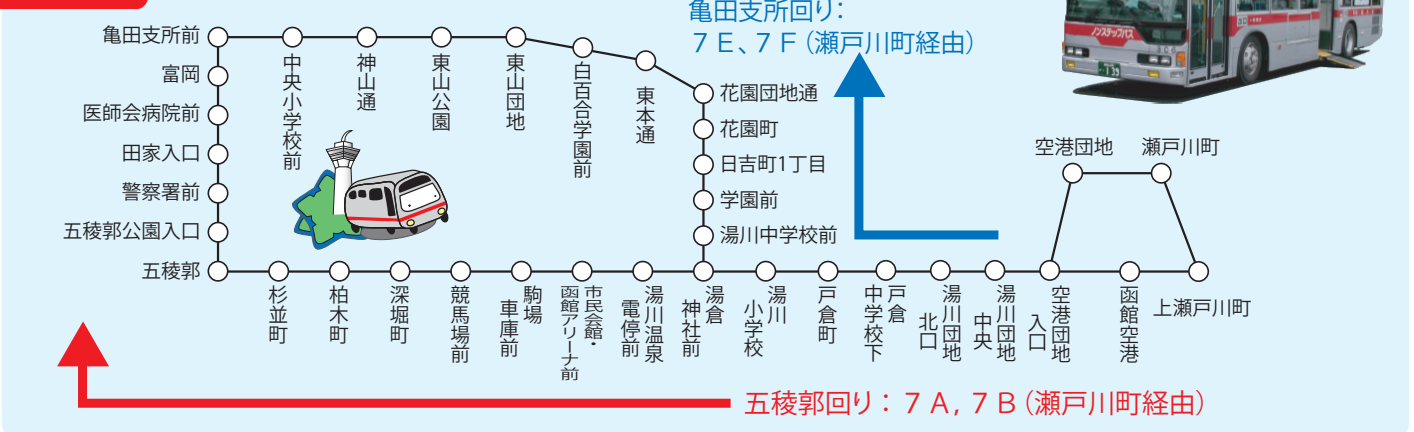

函館空港→花園町→亀田支所前→五稜郭→市民会館・函館アリーナ前→函館空港(亀田支所回り)

	7E	7E	7E	7F	7F	7F	7E	7F	7E	7F	7F	7F	7F	7E
函館空港①	6:52	8:00	8:40	9:17	10:12	11:12	12:12	13:12	14:12	15:27	15:52	17:12	18:12	19:12
湯川団地中央	6:56	8:04	8:44	9:21	10:16	11:16	12:16	13:16	14:16	15:31	15:56	17:16	18:16	19:16
湯倉神社前⑤	7:04	8:12	8:52	9:29	10:24	11:24	12:24	13:24	14:24	15:39	16:04	17:24	18:24	19:24
花園町④	7:09	8:17	8:57	9:34	10:29	11:29	12:29	13:29	14:29	15:44	16:09	17:29	18:29	19:29
東山団地②	7:15	8:23	9:03	9:40	10:35	11:35	12:35	13:35	14:35	15:50	16:15	17:35	18:35	19:35
亀田支所前②	7:26	8:34	9:14	9:51	10:46	11:46	12:46	13:46	14:46	16:01	16:26	17:46	18:46	19:46
亀田支所前⑥	7:31	8:39	9:19	9:56	10:51	11:51	12:51	13:51	14:51	16:06	16:31	17:51	18:51	19:51
医師会病院前	7:35	8:43	9:23	10:00	10:55	11:55	12:55	13:55	14:55	16:10	16:35	17:55	18:55	19:55
五稜郭公園入口	7:40	8:48	9:28	10:05	11:00	12:00	13:00	14:00	15:00	16:15	16:40	18:00	19:00	20:00
五稜郭②	7:42	8:50	9:30	10:07	11:02	12:02	13:02	14:02	15:02	16:17	16:42	18:02	19:02	20:02
市民会館・函館アリーナ前	7:53	9:01	9:41	10:18	11:13	12:13	13:13	14:13	15:13	16:28	16:53	18:13	19:13	20:13
湯倉神社前④	7:57	9:05	9:45	10:22	11:17	12:17	13:17	14:17	15:17	16:32	16:57	18:17	19:17	20:17
湯川団地中央	8:04	9:12	9:52	10:29	11:24	12:24	13:24	14:24	15:24	16:39	17:04	18:24	19:24	20:24
瀬戸川町				10:35	11:30	12:30		14:30	15:30	16:45	17:10	18:30	19:30	
函館空港	8:09	9:17	9:57	10:38	11:33	12:33	13:29	14:33	15:33	16:48	17:13	18:33	19:33	20:29

路線図 Route

※主要停留所のみ記載しております
※バスの空港出発時刻は、航空機の運航状況に関わらず定刻で出発致しますので、ご注意ください。
また、運行内容が変更となっている場合もございますので、ご利用の際は函館バスへご確認ください。

【お問い合わせ】 函館バス株式会社 日吉営業所 TEL (0138) - 51 - 7811