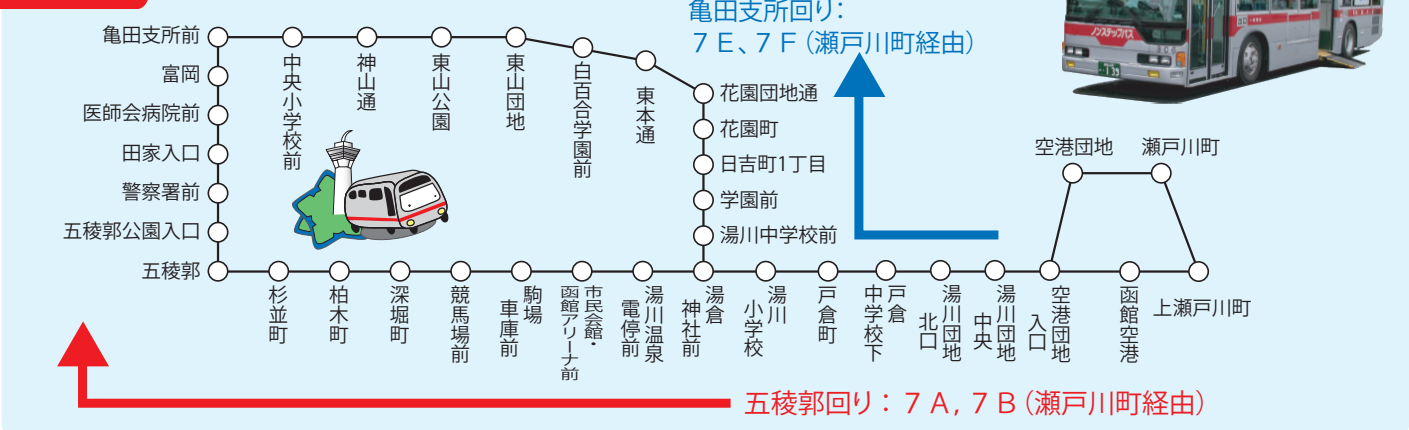

函館空港→花園町→亀田支所前→五稜郭→市民会館・函館アリーナ前→函館空港(亀田支所回り)

	7E	7E	7E	7F	7F	7E	7F	7F	7F	7F	7F	7E	
函館空港①	6:52	8:00	9:17	10:12	11:12	12:12	13:12	14:12	15:27	15:52	17:12	18:12	19:12
湯川団地中央	6:56	8:04	9:21	10:16	11:16	12:16	13:16	14:16	15:31	15:56	17:16	18:16	19:16
湯倉神社前⑤	7:04	8:12	9:29	10:24	11:24	12:24	13:24	14:24	15:39	16:04	17:24	18:24	19:24
花園町④	7:09	8:17	9:34	10:29	11:29	12:29	13:29	14:29	15:44	16:09	17:29	18:29	19:29
東山団地	7:15	8:23	9:40	10:35	11:35	12:35	13:35	14:35	15:50	16:15	17:35	18:35	19:35
亀田支所前②	7:26	8:34	9:51	10:46	11:46	12:46	13:46	14:46	16:01	16:26	17:46	18:46	19:46
亀田支所前⑥	7:31	8:39	9:56	10:51	11:51	12:51	13:51	14:51	16:06	16:31	17:51	18:51	19:51
医師会病院前	7:35	8:43	10:00	10:55	11:55	12:55	13:55	14:55	16:10	16:35	17:55	18:55	19:55
五稜郭公園入口	7:40	8:48	10:05	11:00	12:00	13:00	14:00	15:00	16:15	16:40	18:00	19:00	20:00
五稜郭②	7:42	8:50	10:07	11:02	12:02	13:02	14:02	15:02	16:17	16:42	18:02	19:02	20:02
市民会館・函館アリーナ前	7:53	9:01	10:18	11:13	12:13	13:13	14:13	15:13	16:28	16:53	18:13	19:13	20:13
湯倉神社前④	7:57	9:05	10:22	11:17	12:17	13:17	14:17	15:17	16:32	16:57	18:17	19:17	20:17
湯川団地中央	8:04	9:12	10:29	11:24	12:24	13:24	14:24	15:24	16:39	17:04	18:24	19:24	20:24
瀬戸川町				11:30	12:30		14:30	15:30	16:45	17:10	18:30	19:30	
函館空港	8:09	9:17	10:34	11:33	12:33	13:29	14:33	15:33	16:48	17:13	18:33	19:33	20:29

路線図 Route

※主要停留所のみ記載しております

※バスの空港出発時刻は、航空機の運航状況に関わらず定刻で出発致しますので、ご注意ください。

また、運行内容が変更となっている場合がございますので、ご利用の際は函館バスへご確認ください。

【お問い合わせ】 函館バス株式会社 日吉営業所 TEL (0138) - 51 - 7811