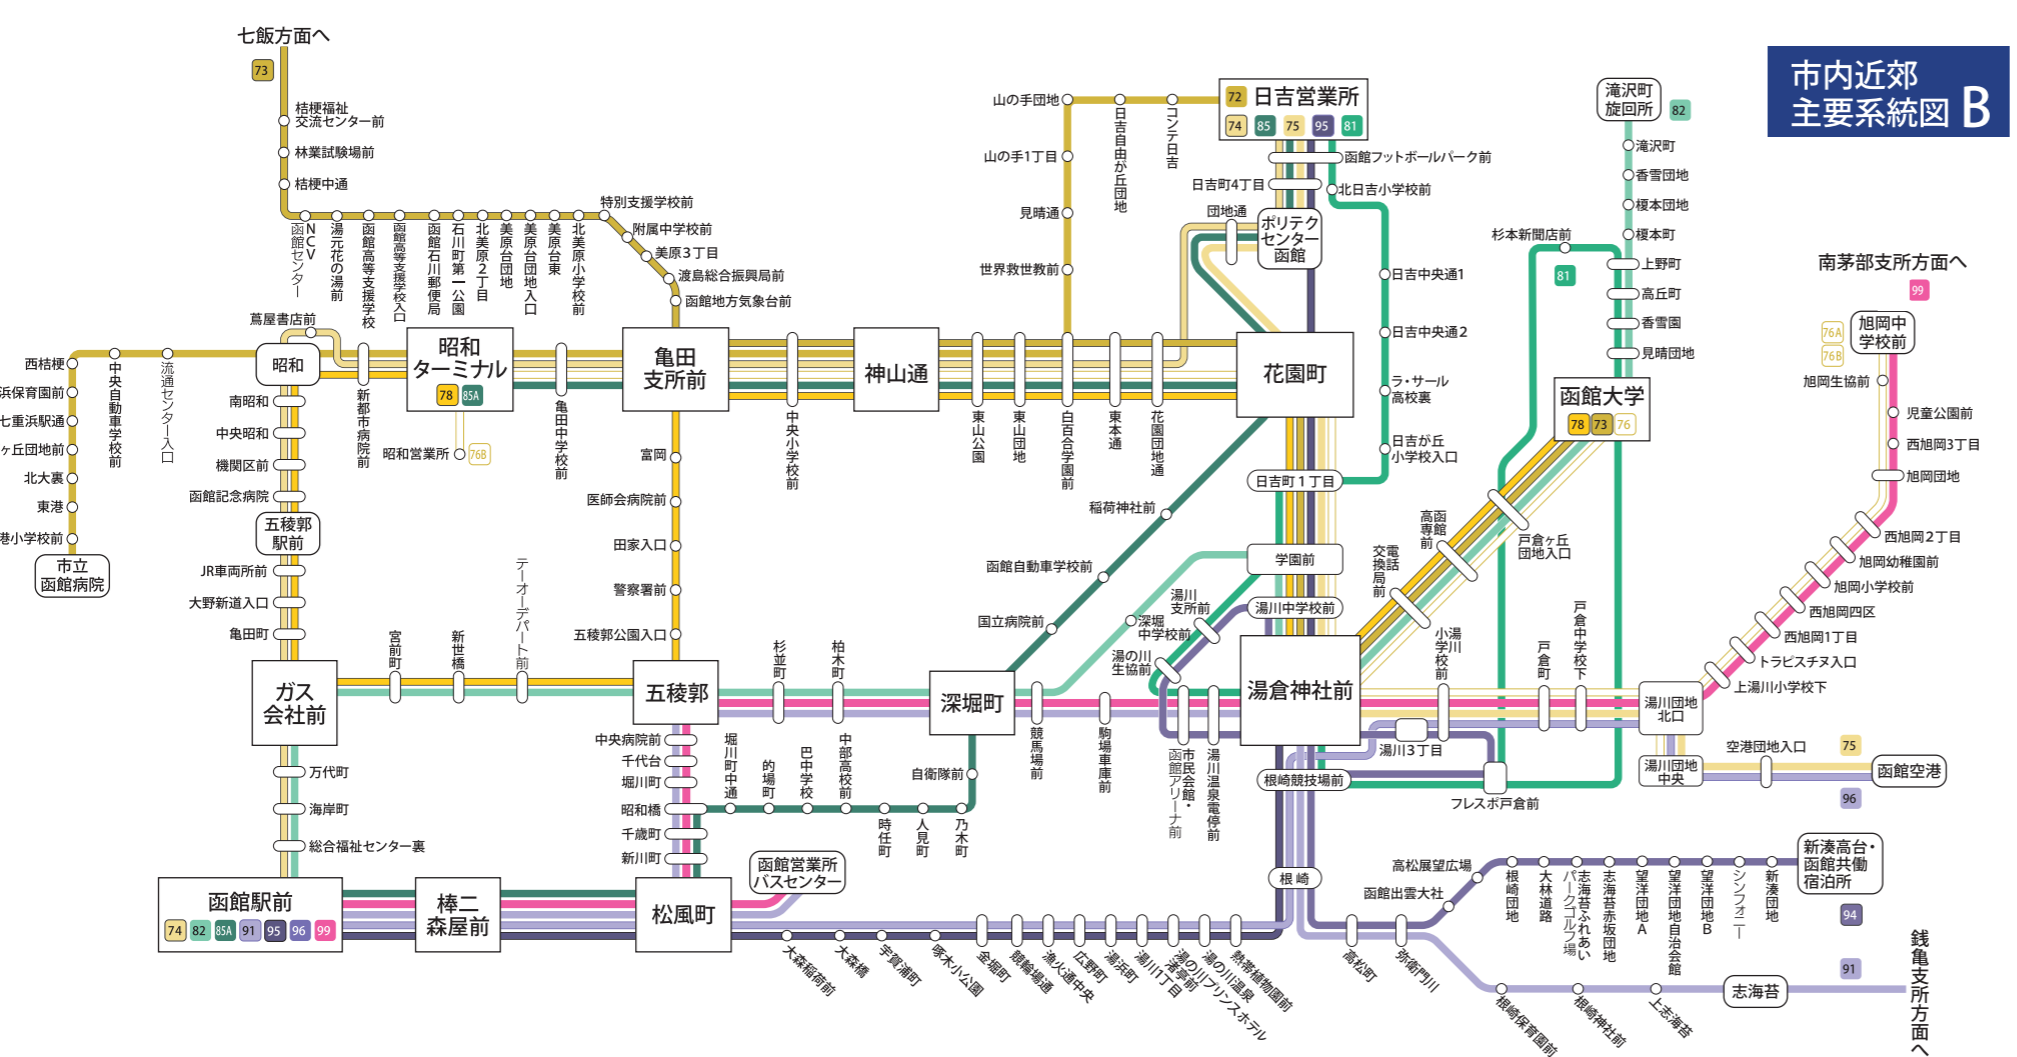

市内近郊
主要系統図 A

市内近郊主要系統図 A 凡例

系統名	起点	終点
7A 7B 7E 7F	函館空港	函館空港(循環)
12	昭和田ターミナル	旭岡中学校前
16	日吉営業所	津軽海峡フェリー
41 41A	昭和田営業所	ポリテクセンター函館
43 43A 43B 43C 43E	昭和田営業所(函館高等支援学校)	船見町
47 47A 48 67 67A 68	函館駅前	函館駅前(循環)
50	東山墓園裏	赤川
51	昭和田ターミナル	函館駅前
53	蔦屋書店前	谷地頭温泉
55 55A 55B 55C 55E 55F 55H	函館駅前(元町・西高校)	赤川(四季の杜)
58 58A	亀田支所前	亀田支所前(循環)
59	旭岡中学校前	函館バスセンター
60 60A 60B	函館バスセンター(函館駅前)	日吉営業所(東山ニュータウン)
61 61A	函館バスセンター(昭和田営業所)	上陣川
62	日吉営業所	市役所前
63	日吉営業所	市役所前
66	昭和田ターミナル	旭岡中学校前

市内近郊
主要系統図 B

市内近郊主要系統図 B 凡例

系統名	起点	終点
72 72A	市立函館病院	日吉営業所
73 73A	ななえ新病院・北大川	函館大学前
74	日吉営業所	函館駅前
75	函館空港	日吉営業所
76 76A 76B	昭和田ターミナル	函館大学(旭岡中学校前)
78	昭和田ターミナル	函館大学前
81	日吉営業所	函館大学前
82	函館駅前	滝沢町巡回所
85 85A	日吉営業所(昭和田営業所)	函館駅前
91 91A	函館バスセンター	恵山御崎(日ノ浜団地)
94 94A	新湊高台・函館共働宿泊所	新湊高台・函館共働宿泊所
95 95A	日吉営業所(湯川中学校前)	函館駅前
96	函館駅前	函館空港
99 99A	函館バスセンター	南茅部支所・鹿部出張所